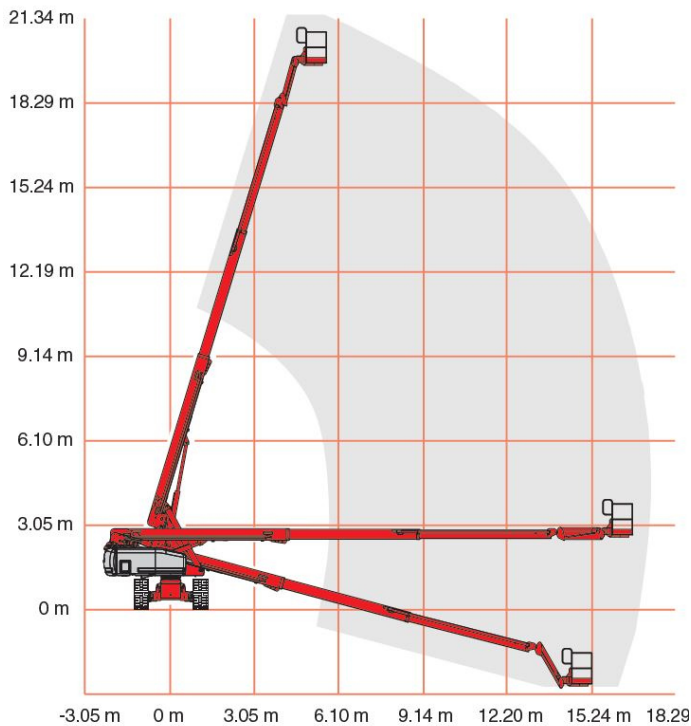

# S-65 Trax

## Selbstfahrende Teleskoparbeitsbühne auf Gummiketten, Diesel

### Technische Daten

### S-65 Trax

|                           |                        |
|---------------------------|------------------------|
| Arbeitshöhe               | 21,80 m                |
| Plattformhöhe             | 19,80 m                |
| Max. seitliche Reichweite | 17,10 m                |
| Plattformgröße (L x B)    | 2,44 x 0,91 m          |
| Plattfordrehbereich       | 160°                   |
| Tragfähigkeit             | 227 kg                 |
| Gerätelänge               | 9,42 m                 |
| Gerätebreite              | 2,59 m                 |
| Gerätehöhe                | 2,74 m                 |
| Schwenkbereich            | 360° endlos            |
| Bodenfreiheit             | 43 cm                  |
| Eigengewicht              | 12.229 kg              |
| Antriebsart               | Diesel-Allrad          |
| Kettentyp                 | Gummiketten            |
| Extras                    | Pendelachse<br>Korbarm |